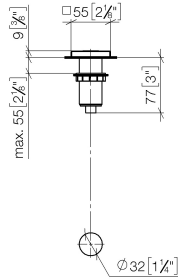

Plus d'informations sur www.insinkerator.com

S'adapte aux gammes suivantes: LOT

	Dark Chrome	10 714 970-19
	Chrome	10 714 970-00
	Platine brossé	10 714 970-06
	Platine	10 714 970-08
	Laiton (Or 23cts)	10 714 970-09
	Laiton brossé (Or 23cts)	10 714 970-28
	Champagne brossé (Or 22cts)	10 714 970-46
	Champagne (Or 22cts)	10 714 970-47
	Chrome brossé	10 714 970-93
	Dark Platinum brossé	10 714 970-99

10 714 970

mm [inches]

10 714 970

Les pièces pour les
autres finitions
peuvent être
trouvées ici : Chrome